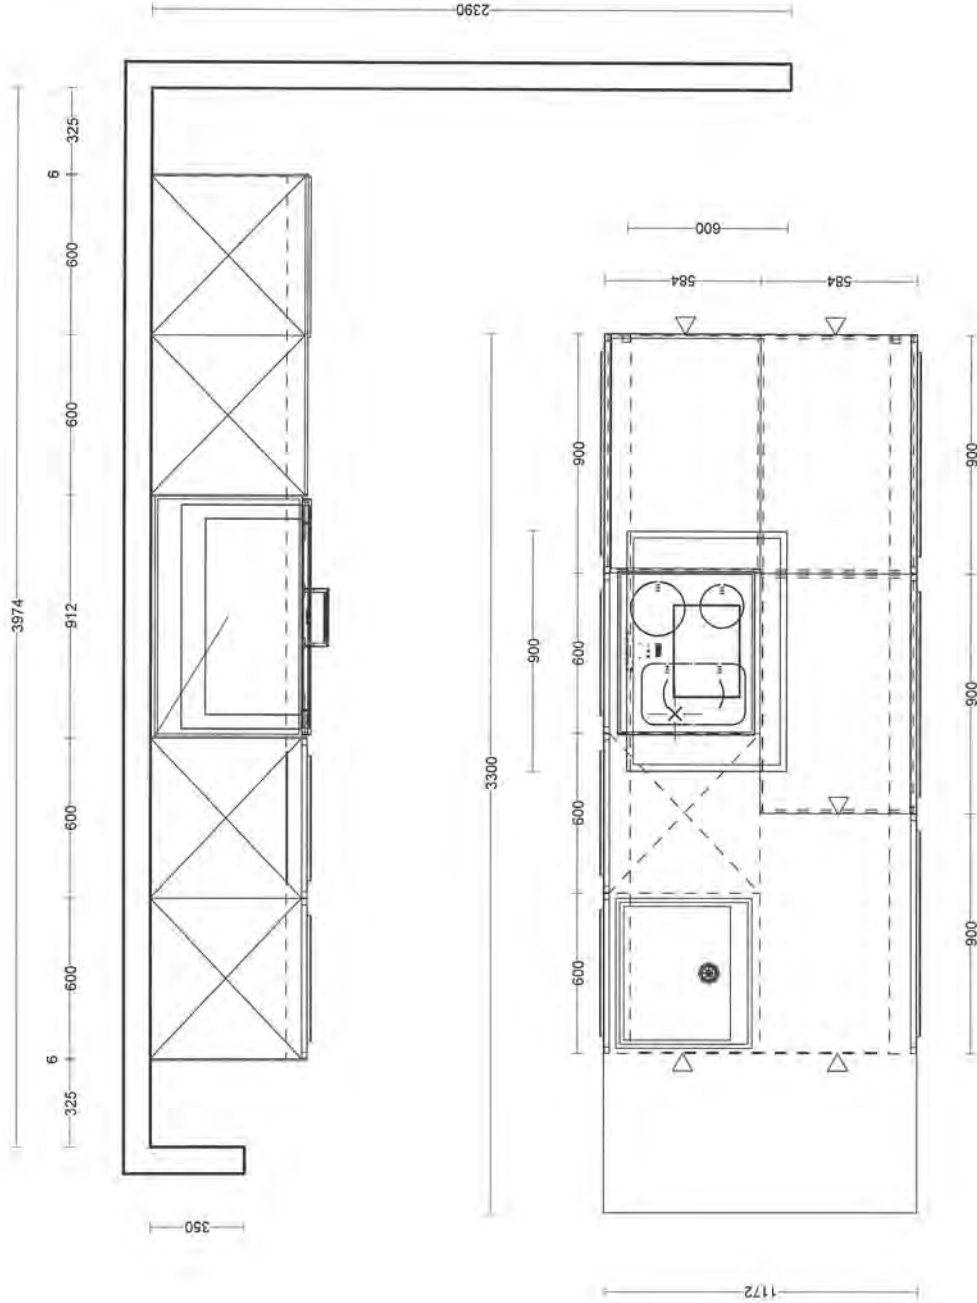

Die Darstellungen dienen nur dem grafischen Überblick und sind nicht passgenau. Farben und Strukturverläufe können abweichen. Änderungen der Frontaufteilung sind herstellerbedingt vorbehalten.

Hersteller: Poggenpohl 04/2013
Programm: VH VH - Zweikomponenten Hydrolack
Griff: GL01 Griffleiste
APL-Farbe: 5001 5001 Polarweiß

Kommission: Hr. MK-5-2013
Planung: MK-5-2013
Datum: 01.07.2013
Ansicht: Grundriss / 1:20